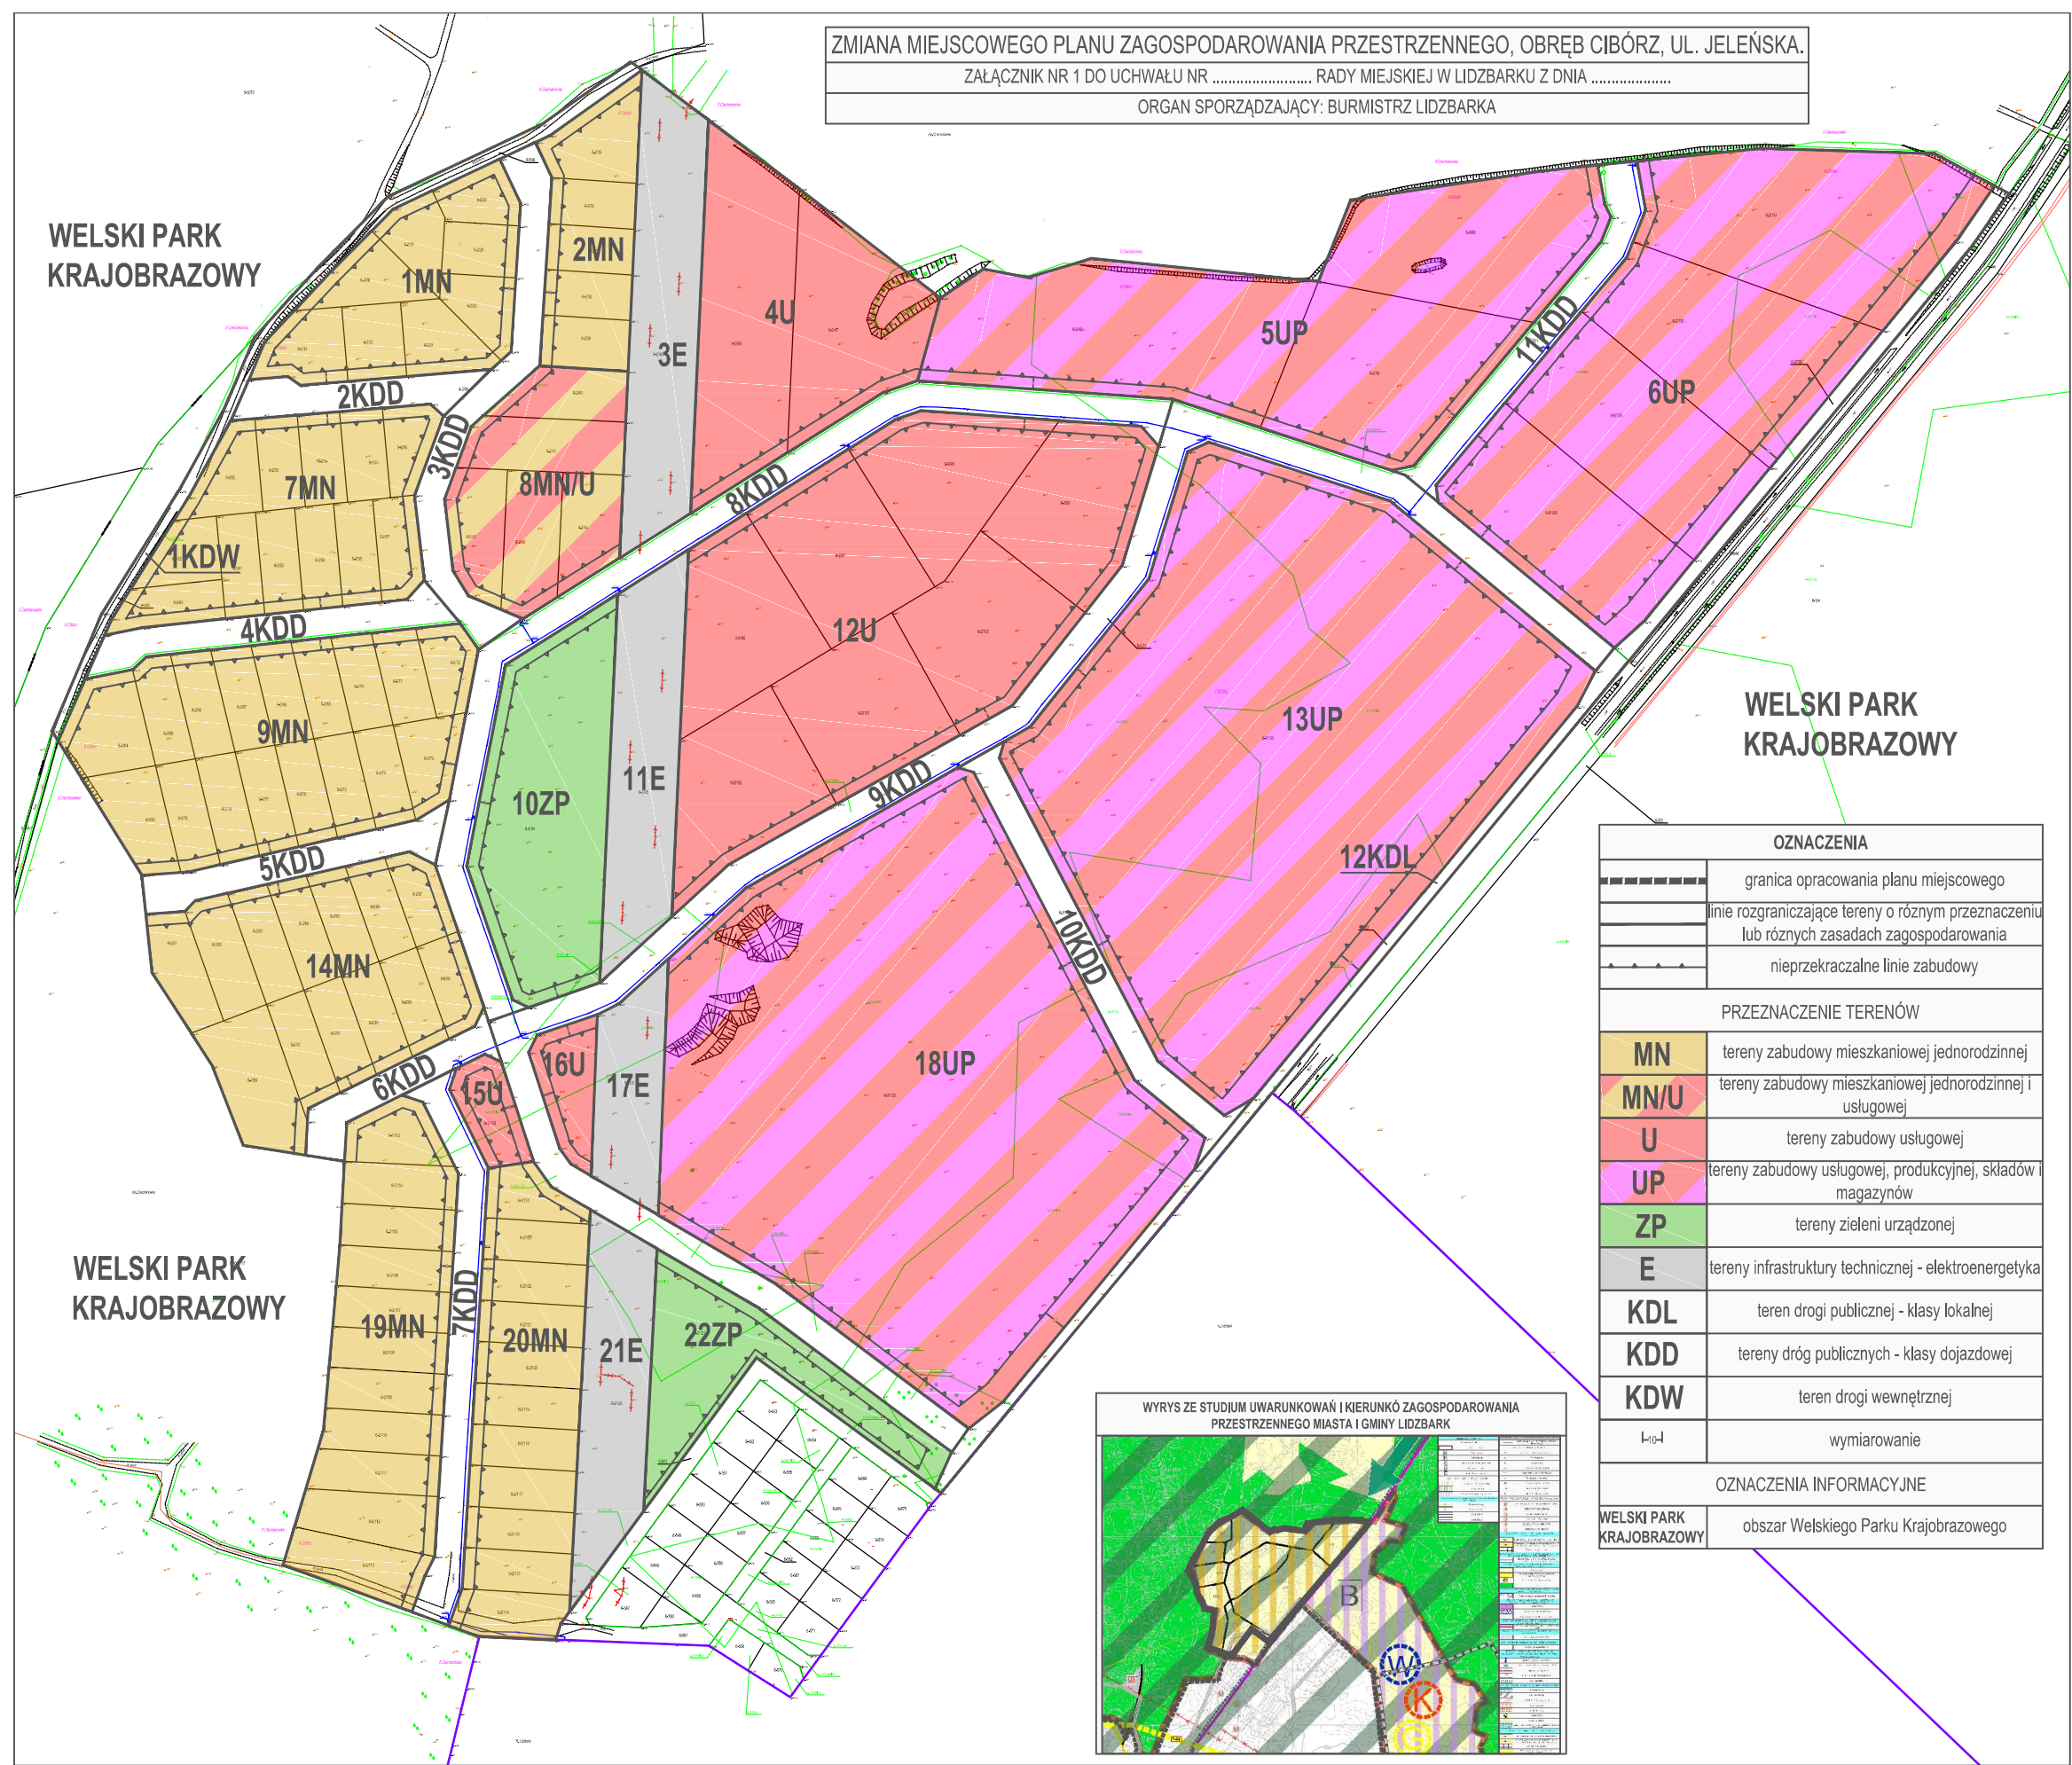

ZMIANA MIEJSCOWEGO PLANU ZAGOSPODAROWANIA PRZESTRZENNEGO, OBRĘB CIBÓRZ, UL. JELEŃSKA.
 ZAŁĄCZNIK NR 1 DO UCHWAŁY NR RADY MIEJSKIEJ W LIDZBARKU Z DNIA
 ORGAN SPORZĄDZAJĄCY: BURMISTRZ LIDZBARKA

OZNACZENIA	
	granica opracowania planu miejscowego
	linie rozgraniczające tereny o różnym przeznaczeniu lub różnych zasadach zagospodarowania
	nieprzekraczalne linie zabudowy
PRZEZNACZENIE TERENÓW	
MN	tereny zabudowy mieszkaniowej jednorodzinnej
MN/U	tereny zabudowy mieszkaniowej jednorodzinnej i usługowej
U	tereny zabudowy usługowej
UP	tereny zabudowy usługowej, produkcyjnej, składów i magazynów
ZP	tereny zieleni urządzonej
E	tereny infrastruktury technicznej - elektroenergetyka
KDL	teren drogi publicznej - klasy lokalnej
KDD	tereny dróg publicznych - klasy dojazdowej
KDW	teren drogi wewnętrznej
1:1	wymiarowanie
OZNACZENIA INFORMACYJNE	
WELSKI PARK KRAJOBRAZOWY	obszar Welskiego Parku Krajobrazowego