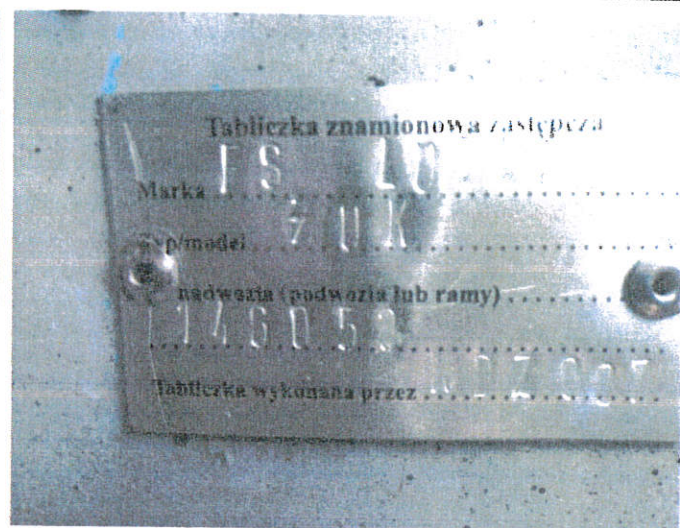

DOKUMENTACJA FOTOGRAFICZNA

do opinii nr:

DANE IDENTYFIKACYJNE POJAZDU (*)

Marka: FS LUBLIN

Model pojazdu: Żuk A06 2.5t

Wersja: A06H

Nr rejestracyjny: CNE 4637

Rok prod.: 1988

051

052

038

044

Nowy obraz