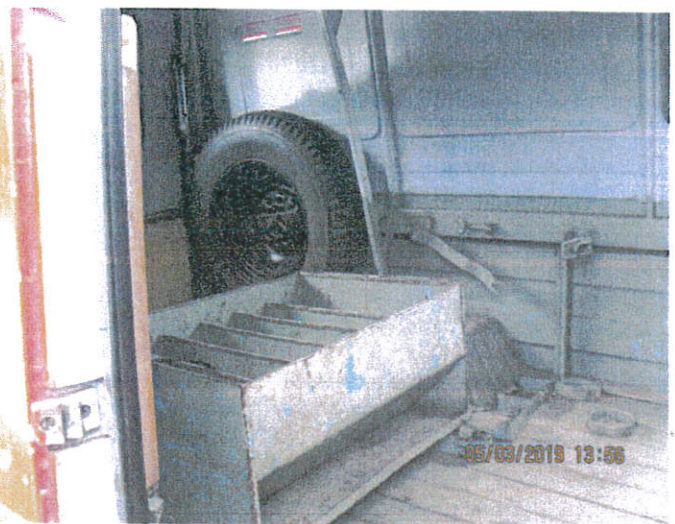

DOKUMENTACJA FOTOGRAFICZNA

do opinii nr:

DANE IDENTYFIKACYJNE POJAZDU (*)

Marka: FS LUBLIN

Model pojazdu: Żuk A06 2.5t

Wersja: A06H

Nr rejestracyjny: CNE 4637

Rok prod.: 1988

Rodzaj pojazdu: Samochód ciężarowy do 3.5t

033

034

035

037

048

049

050