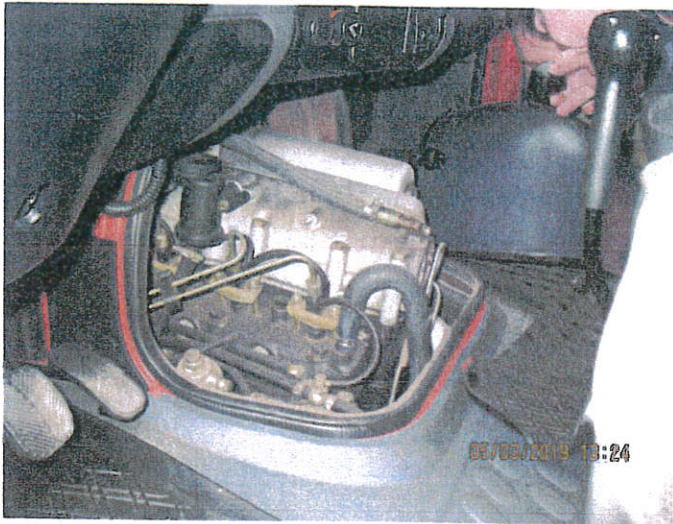

05/03/2019 13:24

016