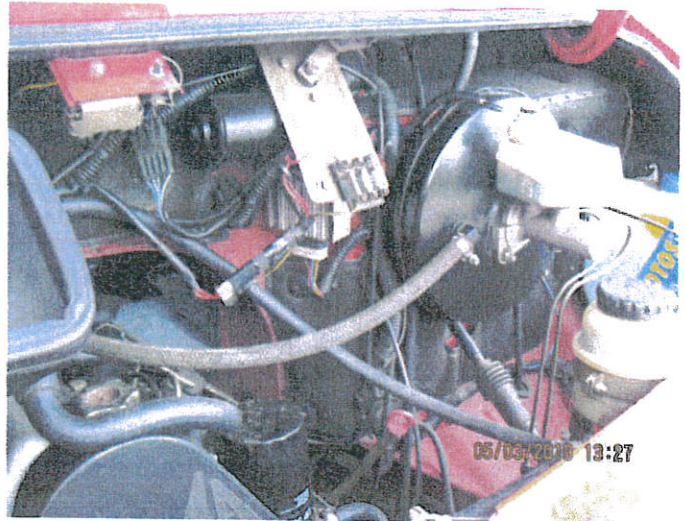

05/03/2019 13:24

016

05/03/2019 13:27

021

05/03/2019 13:37

029

05/03/2019 13:20

008

05/03/2019 13:22

011

05/03/2019 13:23

012