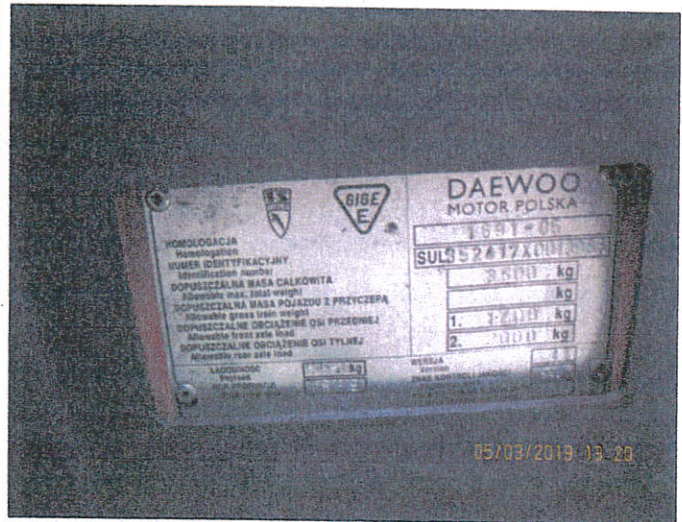

05/03/2019 13:24

016

05/03/2019 13:27

021

05/03/2019 13:37

029

05/03/2019 13:20

008

05/03/2019 13:22

011

05/03/2019 13:23

012