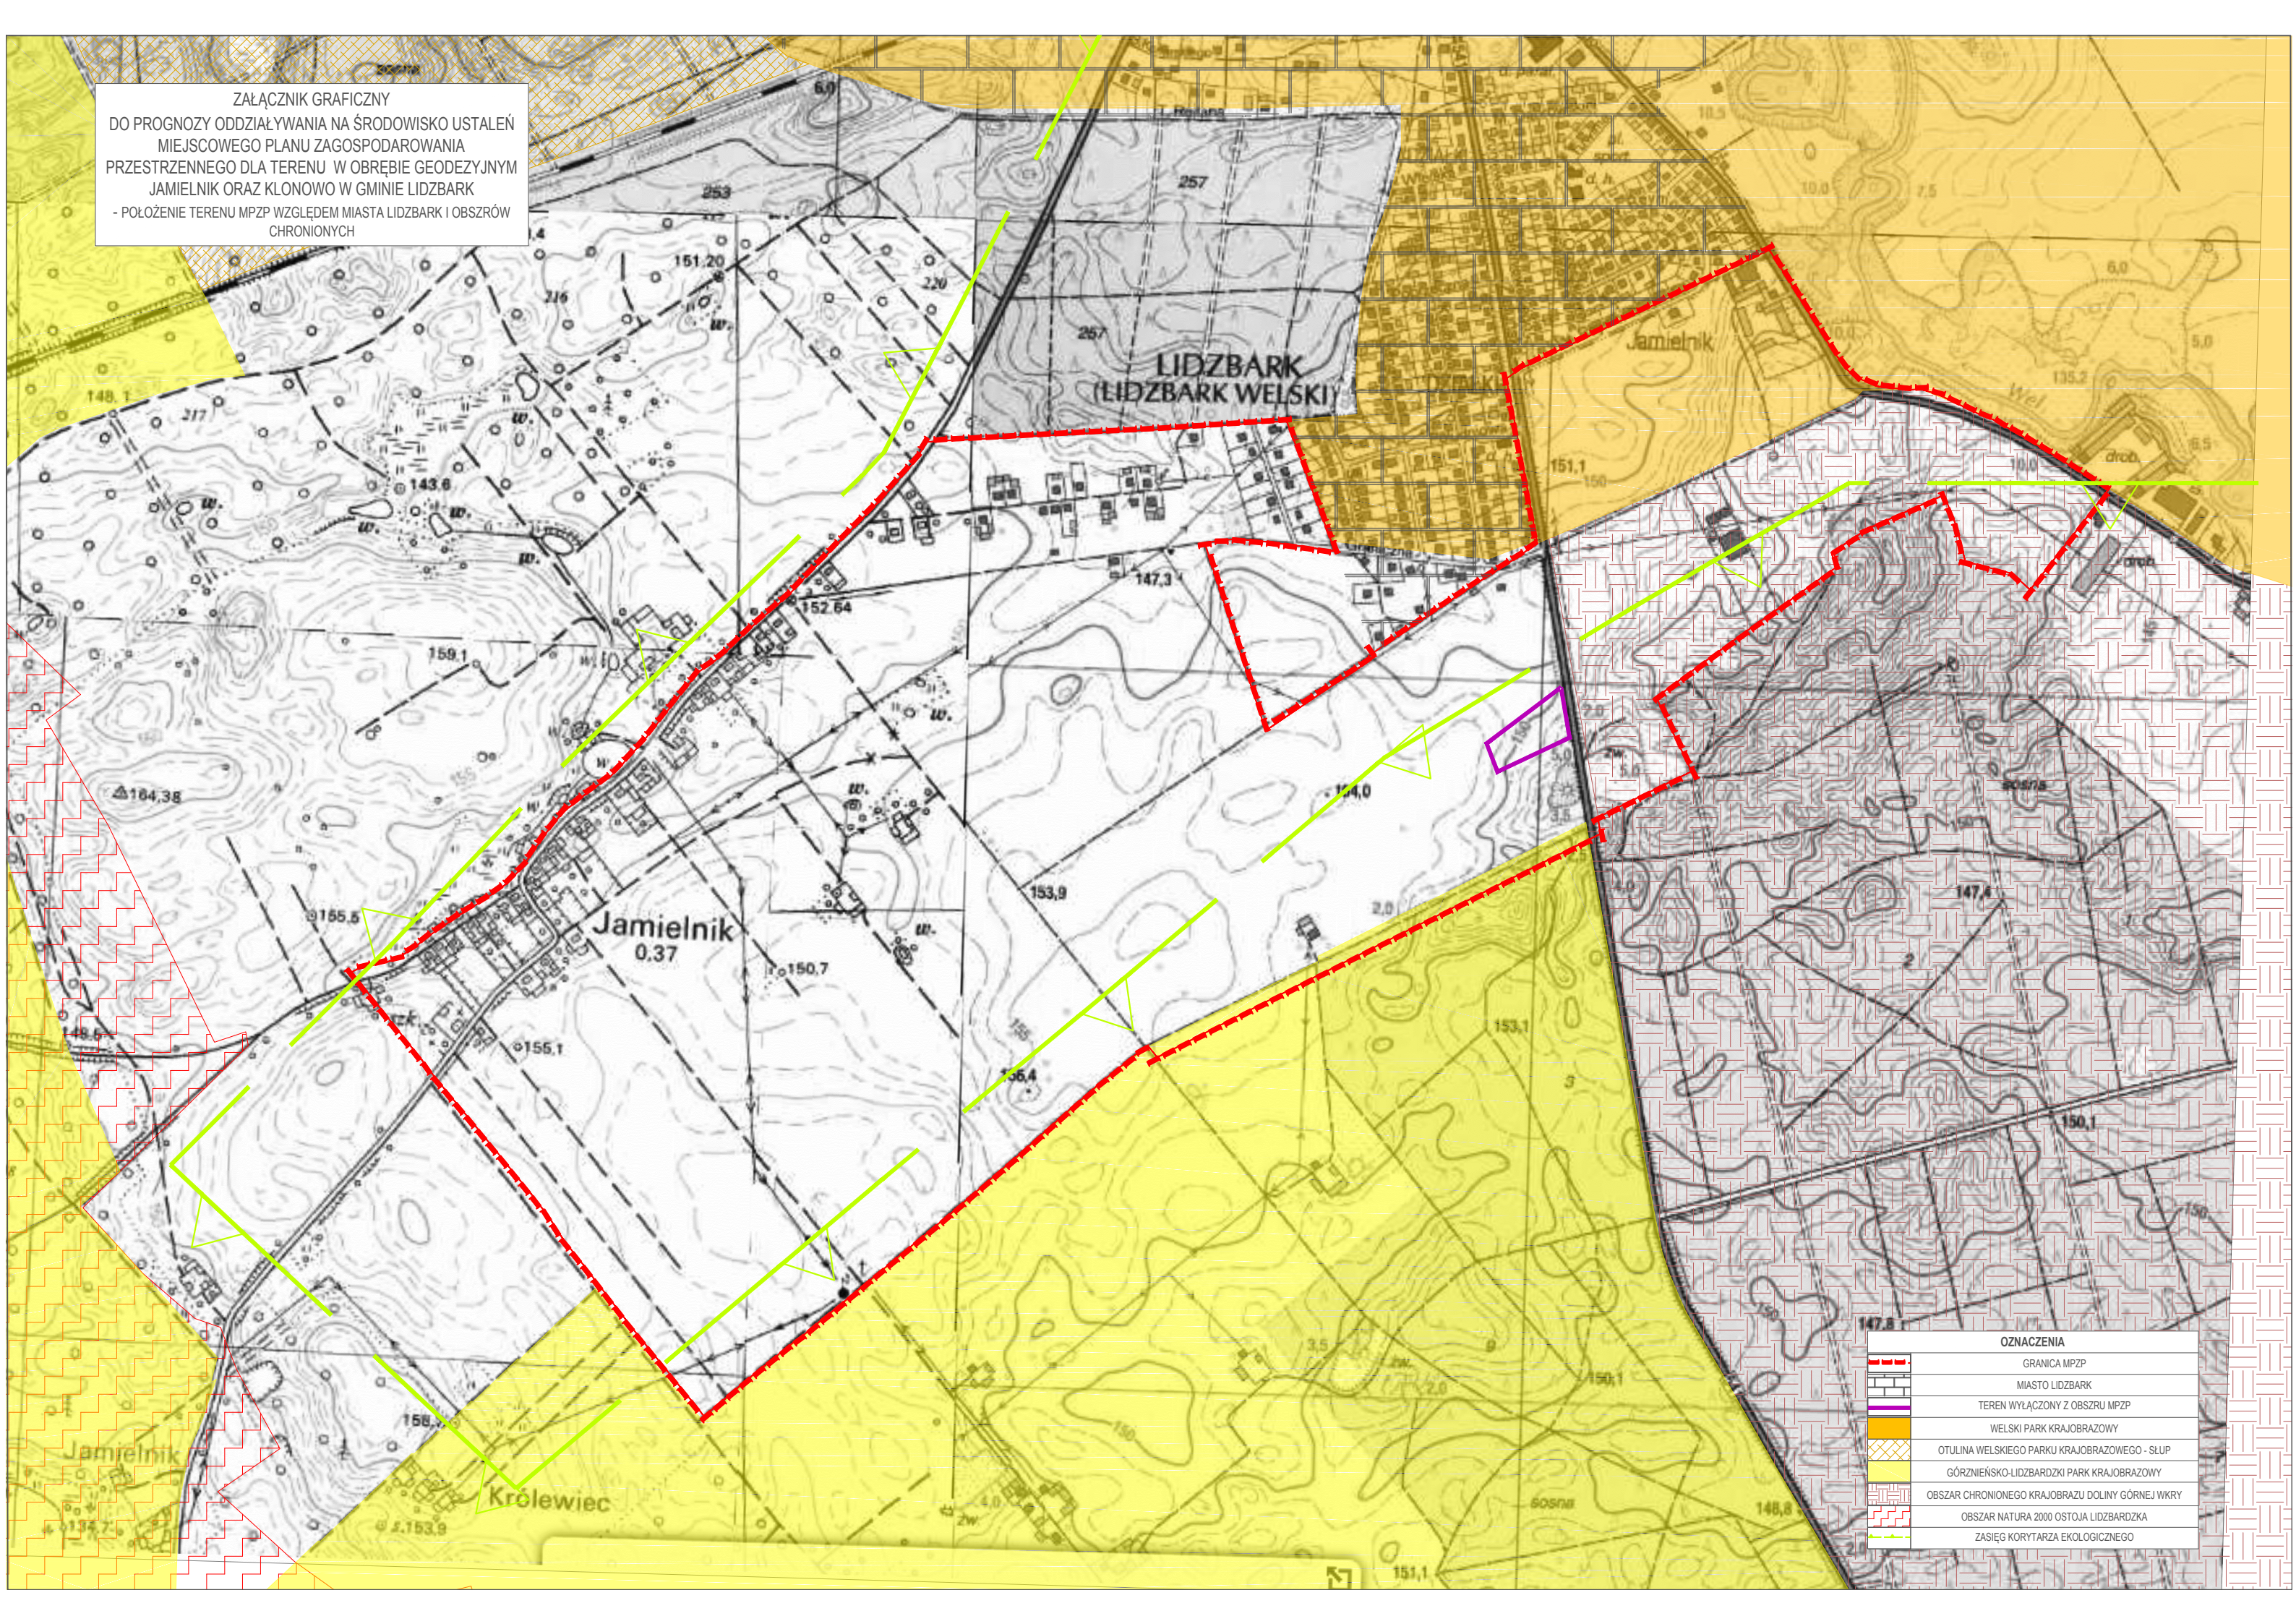

ZAŁĄCZNIK GRAFICZNY
 DO PROGNOZY ODDZIAŁYWANIA NA ŚRODOWISKO USTALEŃ
 MIEJSCOWEGO PLANU ZAGOSPODAROWANIA
 PRZESTRZENNEGO DLA TERENU W OBRĘBIE GEODEZYJNYM
 JAMIELNIK ORAZ KLONOWO W GMINIE LIDZBARK
 - POŁOŻENIE TERENU MPZP WZGLĘDEM MIASTA LIDZBARK I OBSZRÓW
 CHRONIONYCH

OZNACZENIA	
	GRANICA MPZP
	MIASTO LIDZBARK
	TEREN WYŁĄCZONY Z OBSZRU MPZP
	WELSKI PARK KRAJOBRAZOWY
	OTULINA WELSKIEGO PARKU KRAJOBRAZOWEGO - SŁUP
	GÓRZNIENSKO-LIDZBARDZKI PARK KRAJOBRAZOWY
	OBSZAR CHRONIONEGO KRAJOBRAZU DOLINY GÓRNEJ WKRY
	OBSZAR NATURA 2000 OSTOJA LIDZBARDZKA
	ZASIĘG KORYTARZA EKOLOGICZNEGO