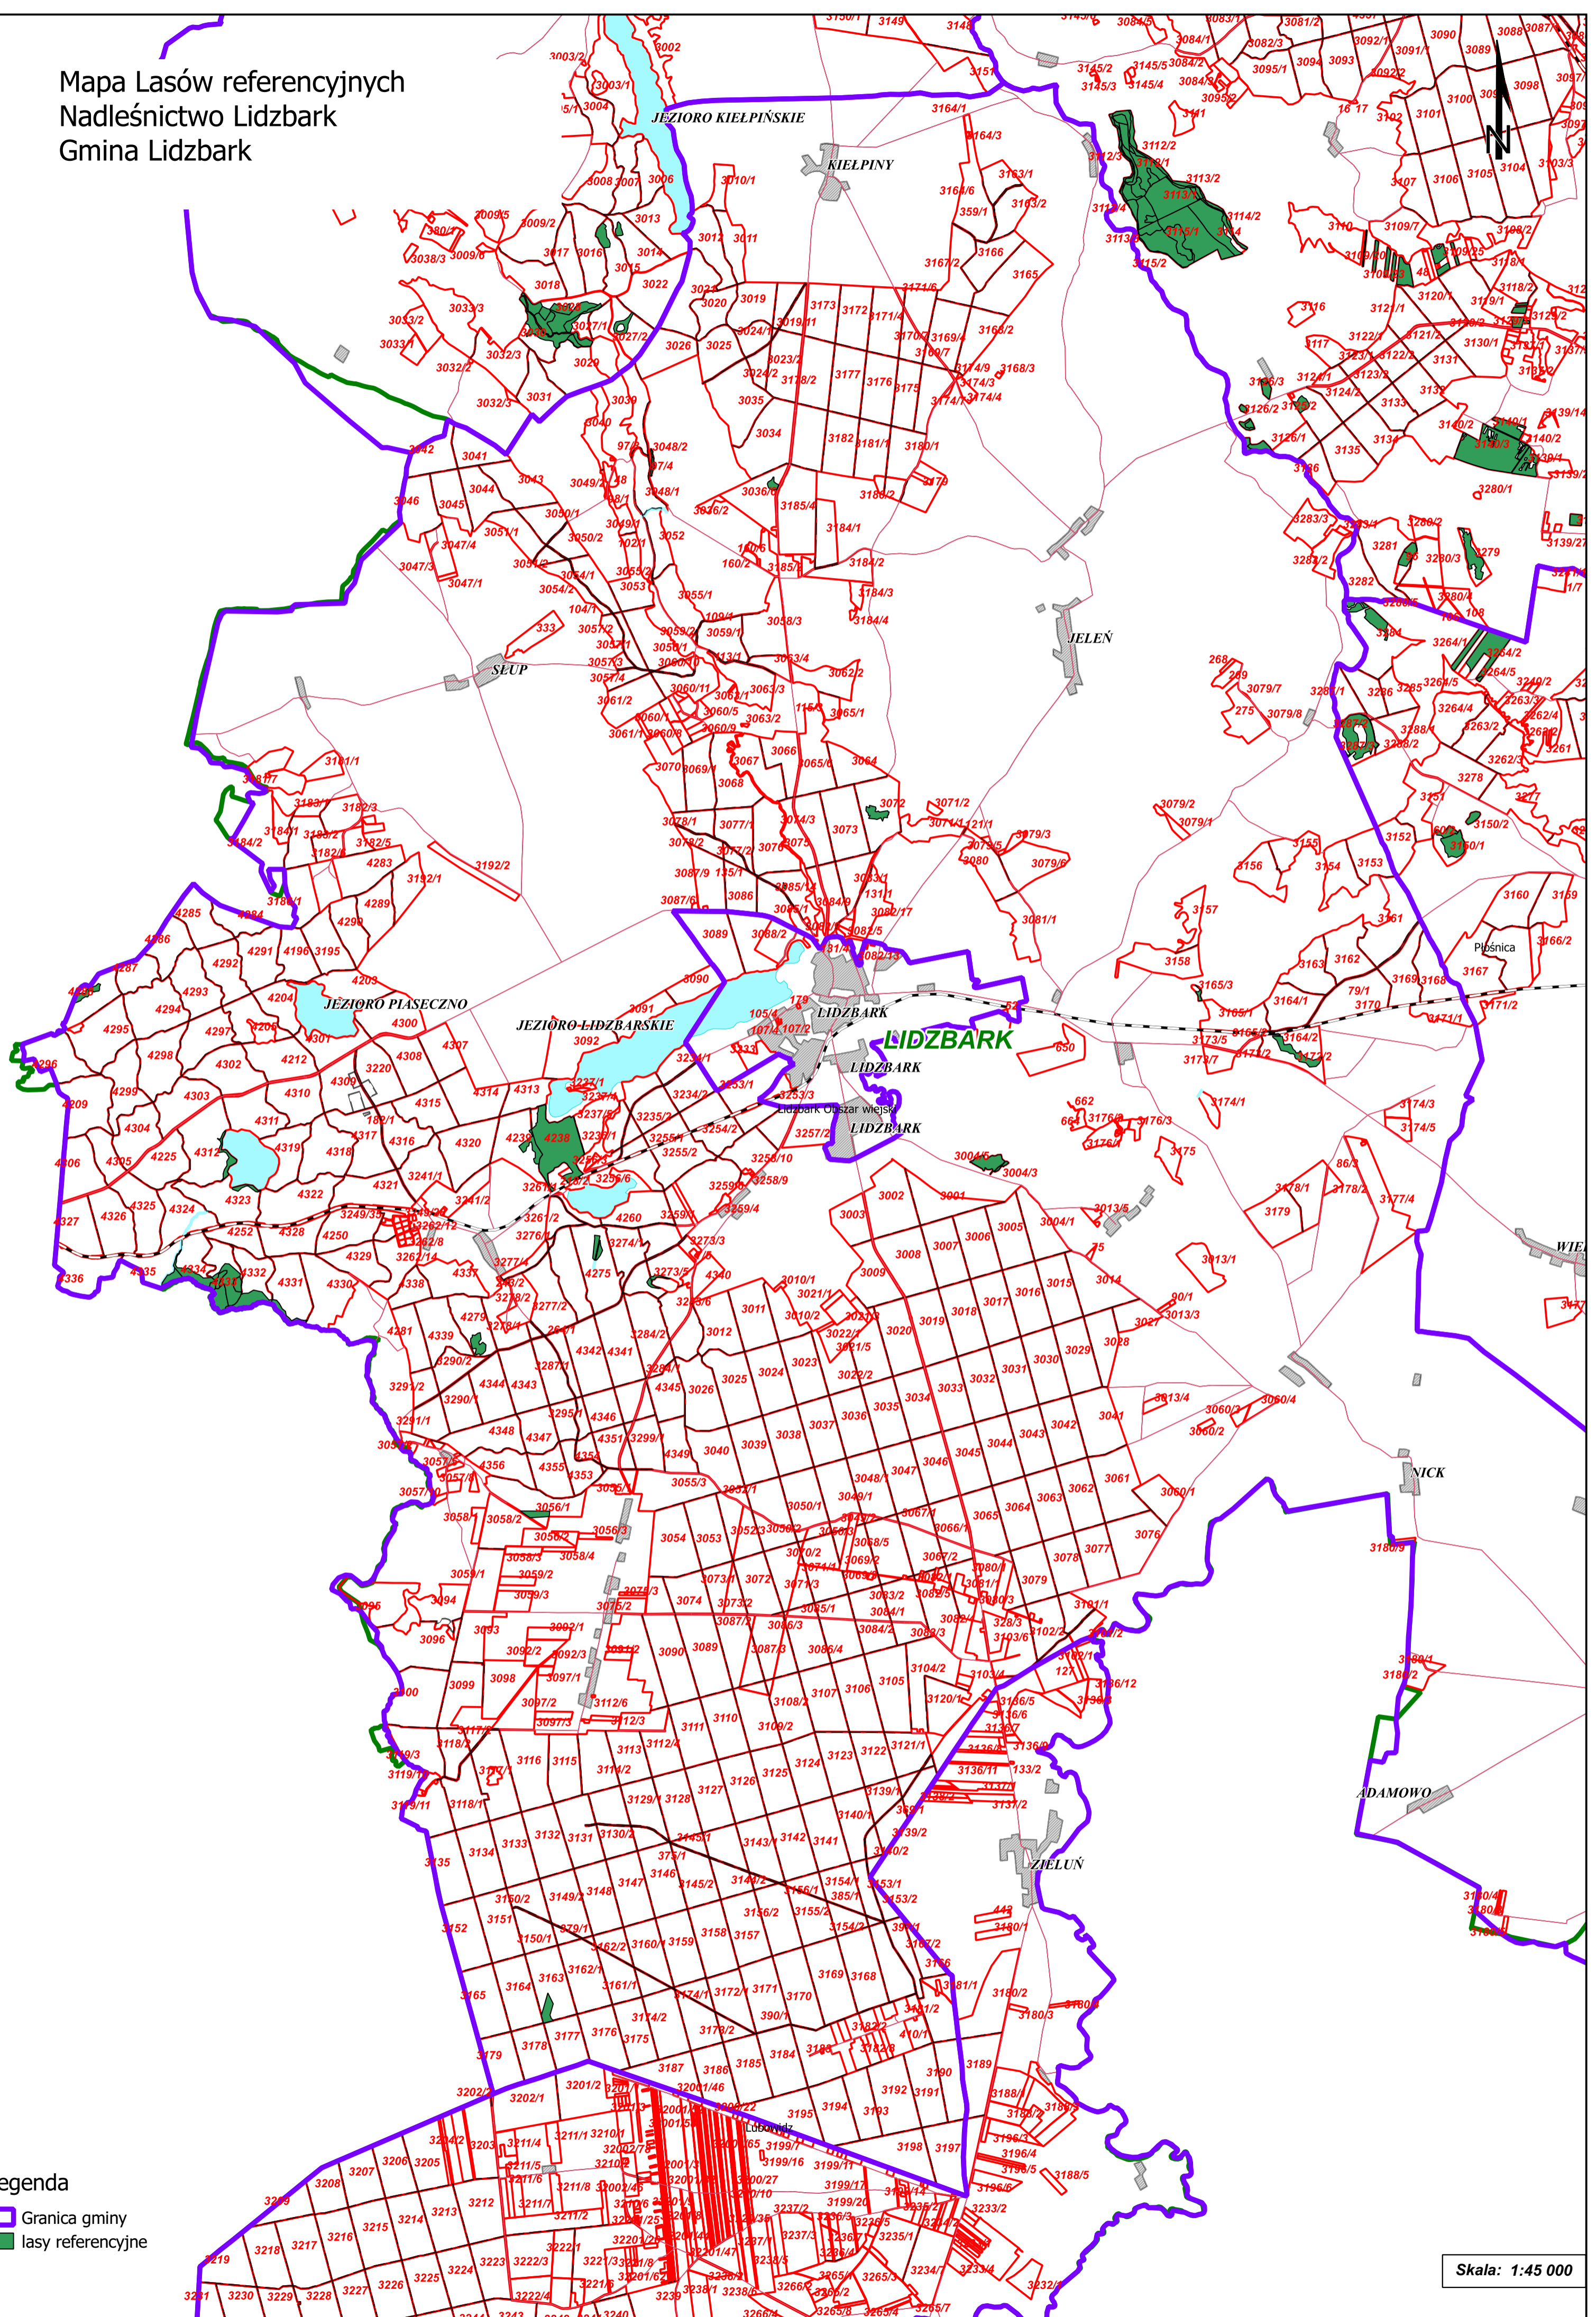

Mapa Lasów referencyjnych  
Nadleśnictwo Lidzbark  
Gmina Lidzbark

Legenda  
Granica gminy  
lasy referencyjne

Skala: 1:45 000